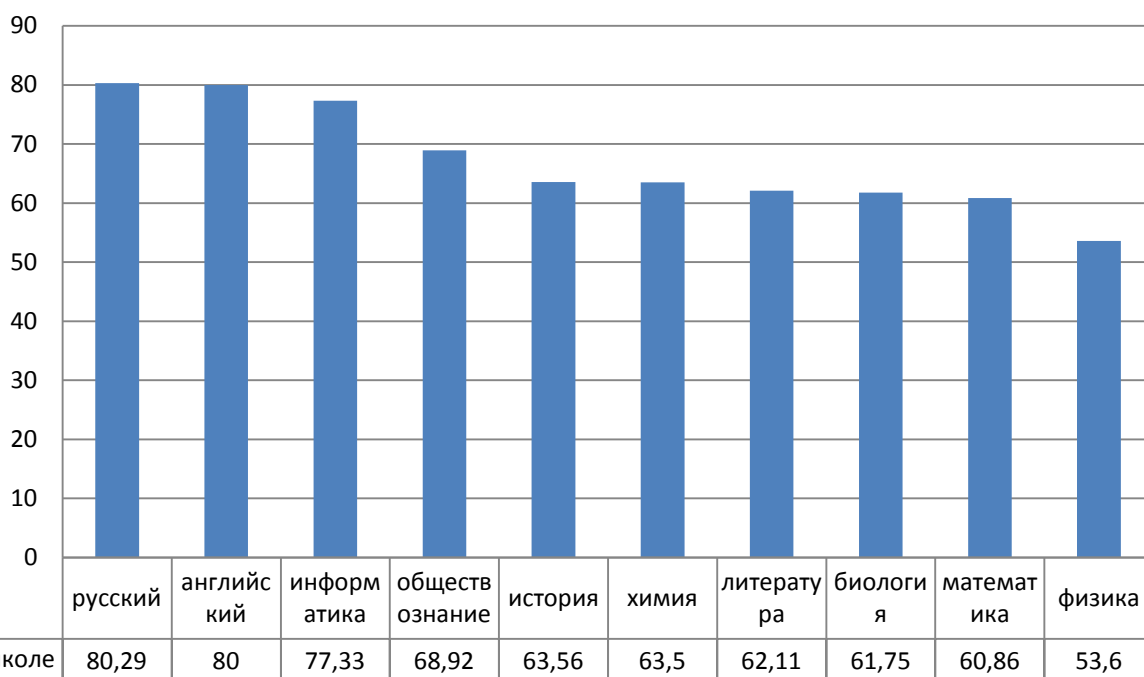

Результаты ЕГЭ 2018 по школе

Средние баллы ЕГЭ 2018

Качество результатов ЕГЭ 2018

■ выше 80	56%	61%	67%	20%	11%	0%	22%	0%	14%	14%
■ выше 60	35%	30%	17%	56%	56%	83%	44%	50%	46%	0%