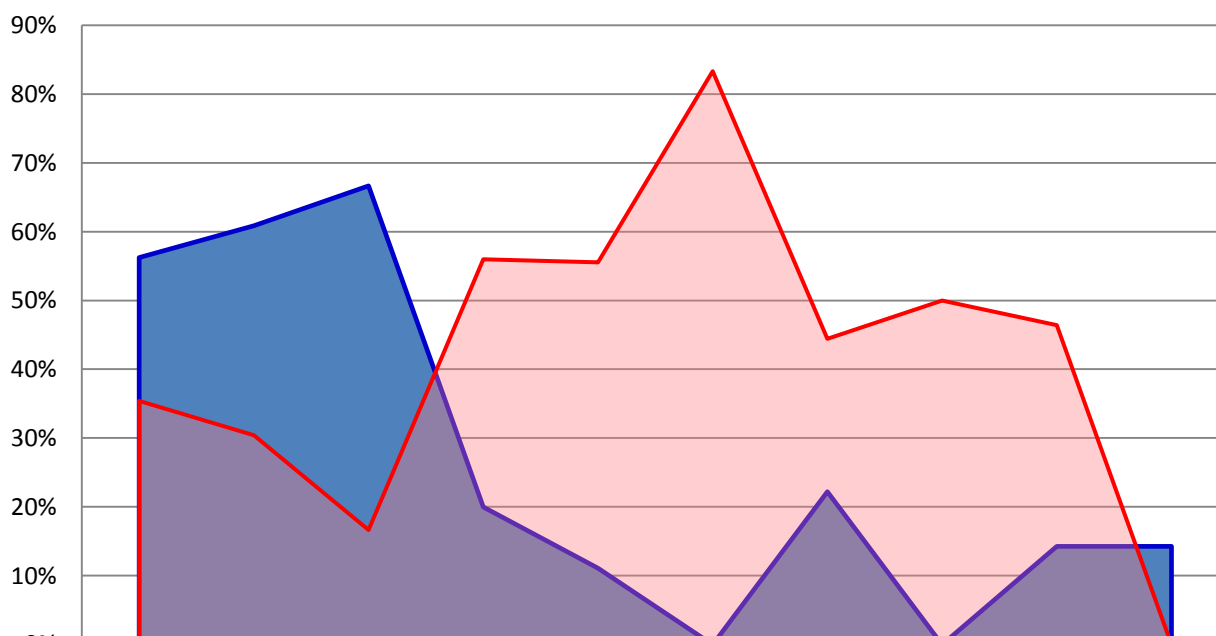

Результаты ЕГЭ 2018 по школе

Средние баллы ЕГЭ 2018

Качество результатов ЕГЭ 2018

■ выше 80	56%	61%	67%	20%	11%	0%	22%	0%	14%	14%
■ выше 60	35%	30%	17%	56%	56%	83%	44%	50%	46%	0%